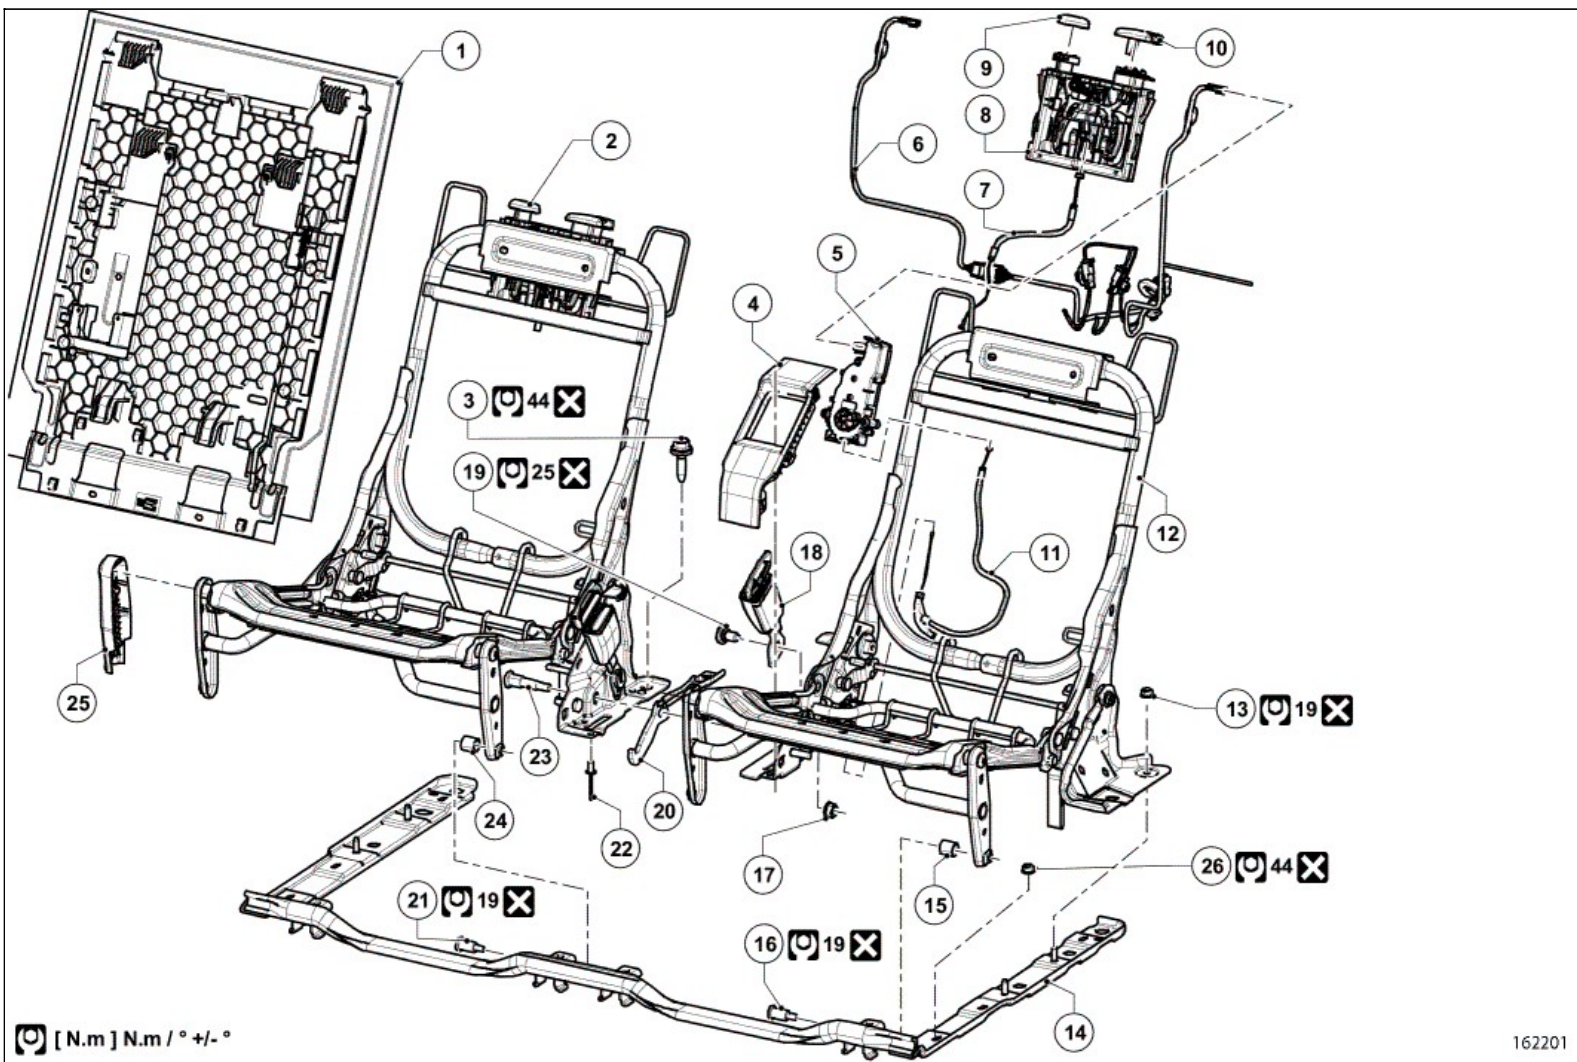

RÜCKSITZWEITESITZREIHE:EXPLOSIONSZEICHNUNG

162201

Bildlegende : Beschreibung

Bei Befestigungen mit keinen angegebenen Anzugsdrehmomenten, siehe die Tabelle der Standarddrehmomente(Siehe).

Markierungen	Bezeichnungen	Informationen
1	Rückenlehnenabdeckung des mittleren Rücksitzes	.
2	Rücksitz-Kopfstützenführung	Kopfstützenführung Rücksitz : Ausbau - Einbau
3	Schraube	
4	Sitzgehäuse des mittleren Rücksitzes	
5	Kopfstützenantriebsmotor hinten	
6	Rücksitzverkabelung	
7	Kopfstützenentriegelungszug	
8	Rücksitz-Kopfstützenführung	Kopfstützenführung Rücksitz : Ausbau - Einbau
9	Kopfstützenhülenskappe	
10	Kopfstützenhülenskappe	
11	Rückenlehnenentriegelungszug	
12	Klappbares Rücksitzgestell	(Siehe)
13	Mutter	
14	Rücksitzgestell	(Siehe)
15	Distanzstück des Rücksitzes	
16	Schraube	
17	Mutter	
18	Sicherheitsgurtschloss hinten	
19	Schraube	
20	Rücksitzhaken	
21	Schraube	
22	Blindniet	
23	Schraubenachse	
24	Distanzstück des Rücksitzes	
25	Sitzgehäuse des mittleren Rücksitzes	
26	Mutter	

162200

Bildlegende : Beschreibung

Bei Befestigungen mit keinen angegebenen Anzugsdrehmomenten, siehe die Tabelle der Standarddrehmomente(Siehe).

Markierungen	Bezeichnungen	Informationen
1	Rückenlehnenbezug des Rücksitzes	Bezug Rücksitzlehne : Ausbau - Einbau
2	Rückenlehne des Rücksitzes	
3	Rückenlehnenbezug des Rücksitzes	Bezug Rücksitzlehne : Ausbau - Einbau
4	Rückenlehne des Rücksitzes	
5	Hintere Kopfstütze	(Siehe)
6	Hintere Kopfstütze	(Siehe)
7	Bezug der Rücksitzfläche	
8	Rückenlehnenbezug des Rücksitzes	Bezug Rücksitzlehne : Ausbau - Einbau
9	Bezug der Rücksitzfläche	
10	Sitzfläche der Rücksitzbank	