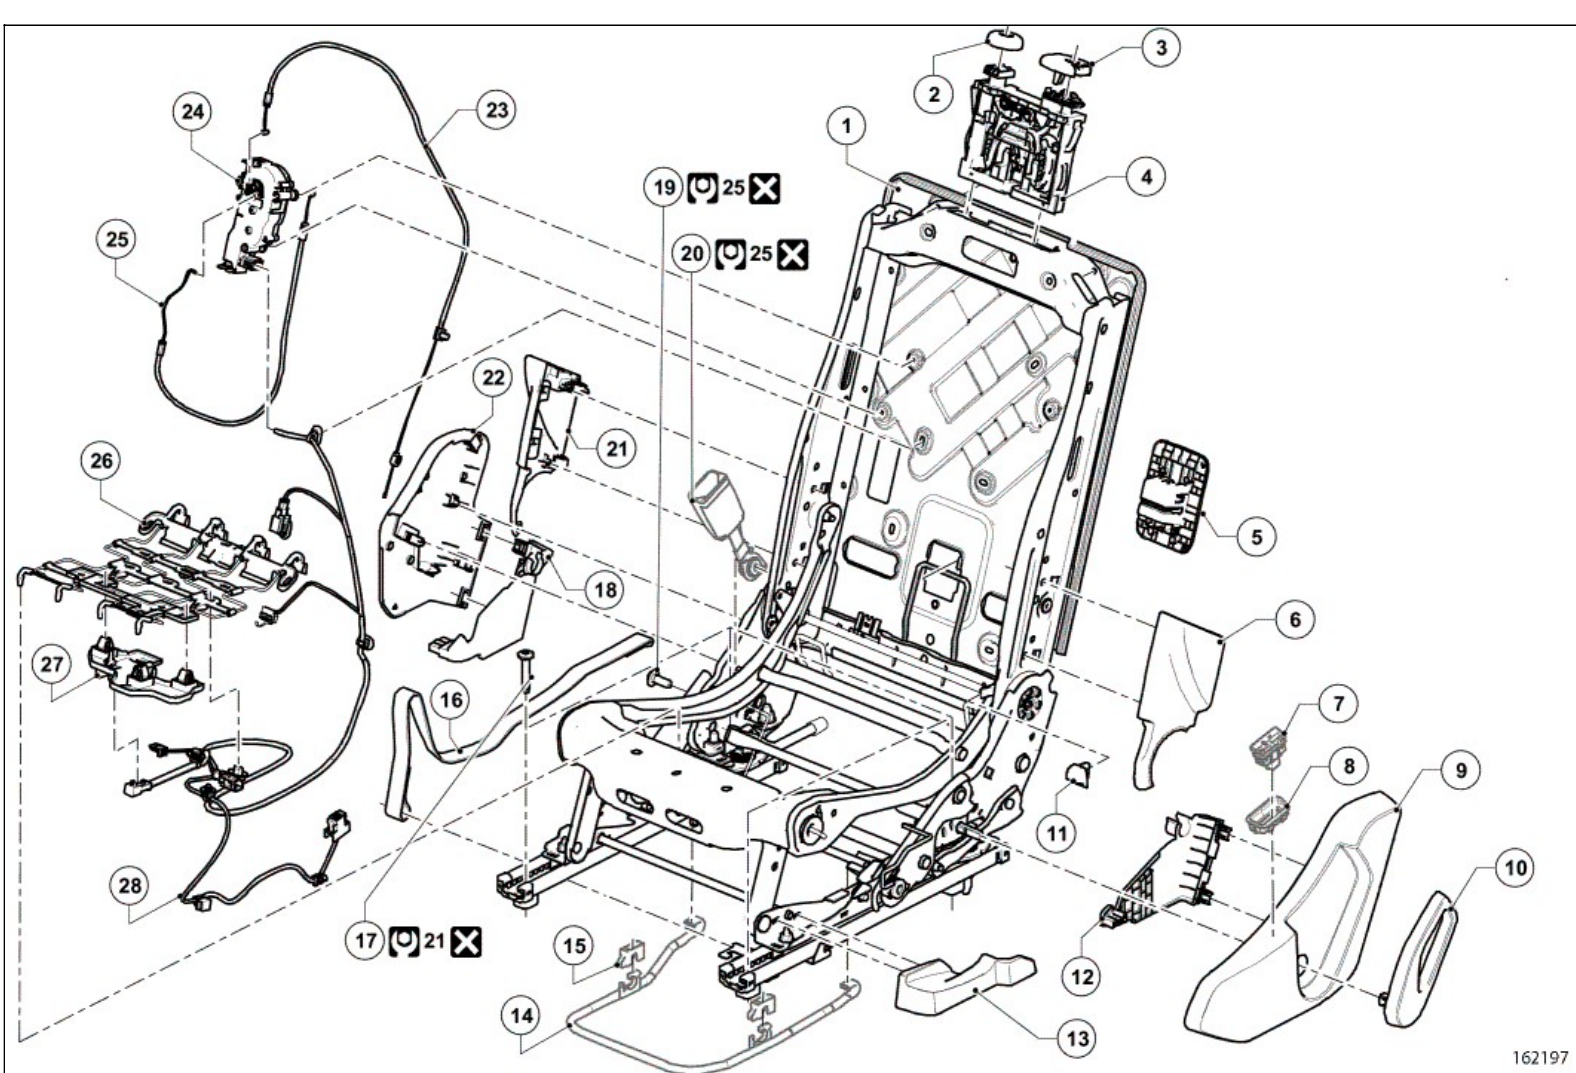

RÜCKSITZWEITESITZREIHE:EXPLOSIONSZEICHNUNG

162201

Bildlegende : Beschreibung

Bei Befestigungen mit keinen angegebenen Anzugsdrehmomenten, siehe die Tabelle der Standarddrehmomente(Siehe).

Markierungen	Bezeichnungen	Informationen
1	Rückenlehnenabdeckung des mittleren Rücksitzes	.
2	Rücksitz-Kopfstützenführung	Kopfstützenführung Rücksitz : Ausbau - Einbau
3	Schraube	
4	Sitzgehäuse des mittleren Rücksitzes	
5	Kopfstützenantriebsmotor hinten	
6	Rücksitzverkabelung	
7	Kopfstützenentriegelungszug	
8	Rücksitz-Kopfstützenführung	Kopfstützenführung Rücksitz : Ausbau - Einbau
9	Kopfstützenhülenskappe	
10	Kopfstützenhülenskappe	
11	Rückenlehnenentriegelungszug	
12	Klappbares Rücksitzgestell	(Siehe)
13	Mutter	
14	Rücksitzgestell	(Siehe)
15	Distanzstück des Rücksitzes	
16	Schraube	
17	Mutter	
18	Sicherheitsgurtschloss hinten	
19	Schraube	
20	Rücksitzhaken	
21	Schraube	
22	Blindniet	
23	Schraubenachse	
24	Distanzstück des Rücksitzes	
25	Sitzgehäuse des mittleren Rücksitzes	
26	Mutter	

162200

Bildlegende : Beschreibung

Bei Befestigungen mit keinen angegebenen Anzugsdrehmomenten, siehe die Tabelle der Standarddrehmomente(Siehe).

Markierungen	Bezeichnungen	Informationen
1	Rückenlehnenbezug des Rücksitzes	Bezug Rücksitzlehne : Ausbau - Einbau
2	Rückenlehne des Rücksitzes	
3	Rückenlehnenbezug des Rücksitzes	Bezug Rücksitzlehne : Ausbau - Einbau
4	Rückenlehne des Rücksitzes	
5	Hintere Kopfstütze	(Siehe)
6	Hintere Kopfstütze	(Siehe)
7	Bezug der Rücksitzfläche	
8	Rückenlehnenbezug des Rücksitzes	Bezug Rücksitzlehne : Ausbau - Einbau
9	Bezug der Rücksitzfläche	
10	Sitzfläche der Rücksitzbank	