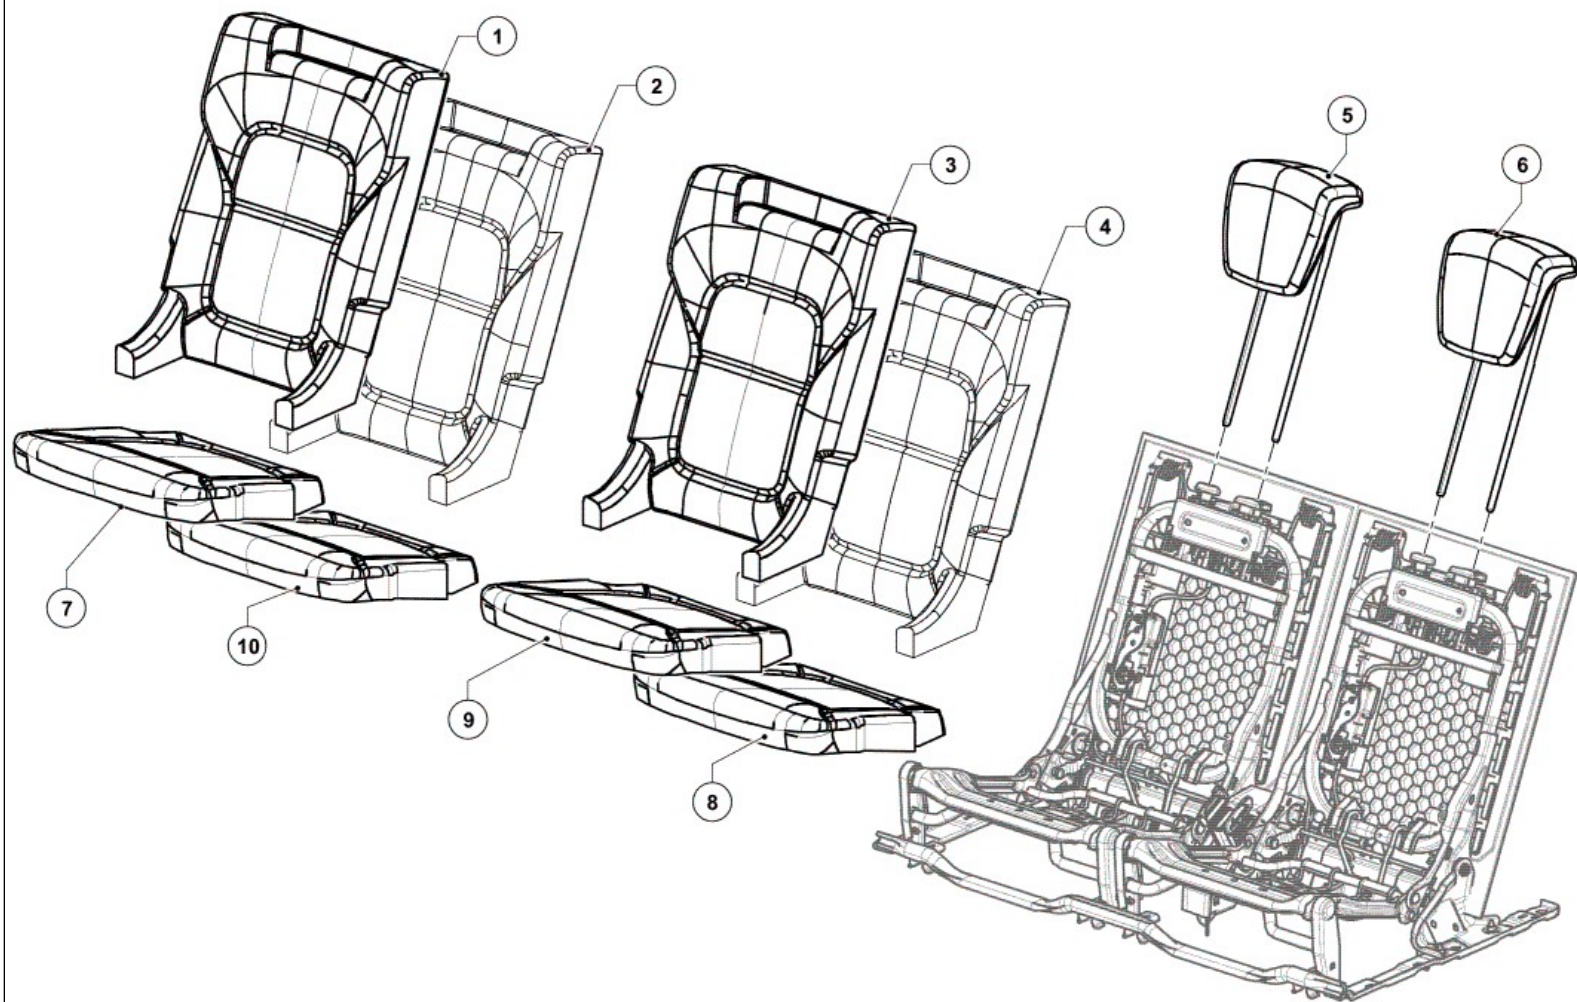

RÜCKSITZWEITESITZREIHE:EXPLOSIONSZEICHNUNG

162201

Bildlegende : Beschreibung

Bei Befestigungen mit keinen angegebenen Anzugsdrehmomenten, siehe die Tabelle der Standarddrehmomente(Siehe).

Markierungen	Bezeichnungen	Informationen
1	Rückenlehnenabdeckung des mittleren Rücksitzes	.
2	Rücksitz-Kopfstützenführung	Kopfstützenführung Rücksitz : Ausbau - Einbau
3	Schraube	
4	Sitzgehäuse des mittleren Rücksitzes	
5	Kopfstützenantriebsmotor hinten	
6	Rücksitzverkabelung	
7	Kopfstützenentriegelungszug	
8	Rücksitz-Kopfstützenführung	Kopfstützenführung Rücksitz : Ausbau - Einbau
9	Kopfstützenhülenskappe	
10	Kopfstützenhülenskappe	
11	Rückenlehnenentriegelungszug	
12	Klappbares Rücksitzgestell	(Siehe)
13	Mutter	
14	Rücksitzgestell	(Siehe)
15	Distanzstück des Rücksitzes	
16	Schraube	
17	Mutter	
18	Sicherheitsgurtschloss hinten	
19	Schraube	
20	Rücksitzhaken	
21	Schraube	
22	Blindniet	
23	Schraubenachse	
24	Distanzstück des Rücksitzes	
25	Sitzgehäuse des mittleren Rücksitzes	
26	Mutter	

162200

Bildlegende : Beschreibung

Bei Befestigungen mit keinen angegebenen Anzugsdrehmomenten, siehe die Tabelle der Standarddrehmomente(Siehe).

Markierungen	Bezeichnungen	Informationen
1	Rückenlehnenbezug des Rücksitzes	Bezug Rücksitzlehne : Ausbau - Einbau
2	Rückenlehne des Rücksitzes	
3	Rückenlehnenbezug des Rücksitzes	Bezug Rücksitzlehne : Ausbau - Einbau
4	Rückenlehne des Rücksitzes	
5	Hintere Kopfstütze	(Siehe)
6	Hintere Kopfstütze	(Siehe)
7	Bezug der Rücksitzfläche	
8	Rückenlehnenbezug des Rücksitzes	Bezug Rücksitzlehne : Ausbau - Einbau
9	Bezug der Rücksitzfläche	
10	Sitzfläche der Rücksitzbank	