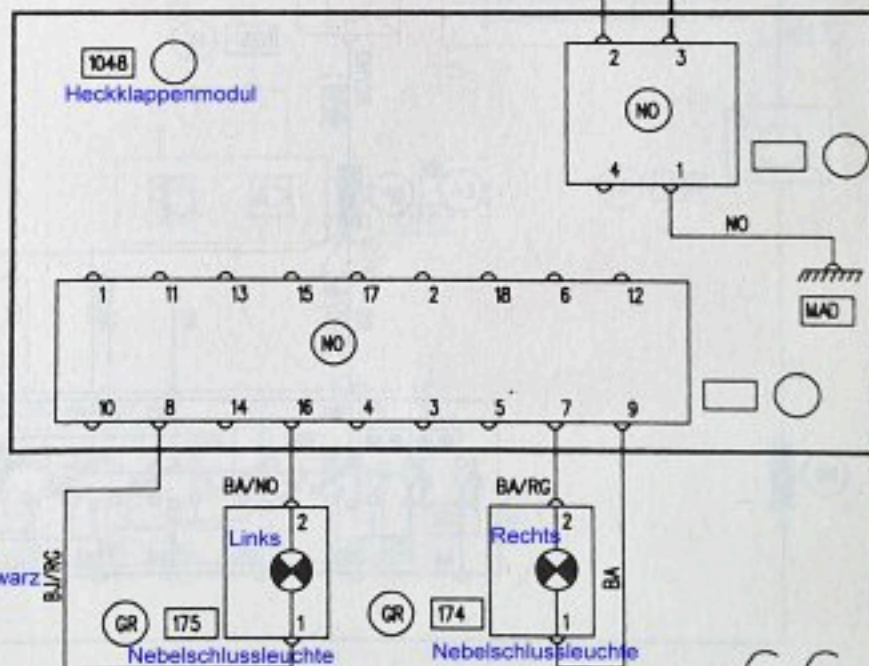

1016 Sicherungskasten Fahrgastraum

Anzeige Instrumententafel

- [247] Instrumententafel
- [713] Anhänger Steckverbindung
- [597] Sicherungskasten und Relais-halterung Motorraum
- [Rxxx] Verbindungsstecker und Lage
- [R261] Fahrgastraum/Instrumententafel
- [R264] Fahrgastraum/Heckklappe rechts
- [R276] Fahrgastraum/Anhängersteckdose

Kabelfarben

BA BE BJ CY GR JA MA NO
weiß blau beige transp. grau gelb braun schwarz

OR RG SA VE VI
orange rot lachs grün violett

...dann ist RG/BE z.B. ein Rot/Blaues Kabel

M16263

66